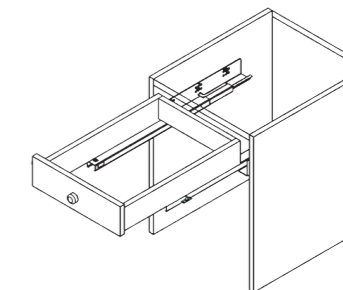

Trilho Magic

Discreto, resistente e com tecnologia de amortecimento durante o fechamento da gaveta. Agrega valor sem aparecer, surpreende.

CARACTERÍSTICAS

Capacidade de carga:

25 kg (distribuídos uniformemente).

Extração total:

Mais comodidade na utilização.

- Discreto, não aparece na lateral da gaveta.

- Acabamento zincado.

- Sistema de amortecimento no fechamento, freia e puxa a gaveta suavemente até seu fechamento total com mais conforto.

- Ajuste da gaveta permite alinhar as folgas e nivelar as frentes.

Vista da parte inferior da gaveta

Comprimento Nominal - 10	350	400	450	500
A mm	280	305	330	355