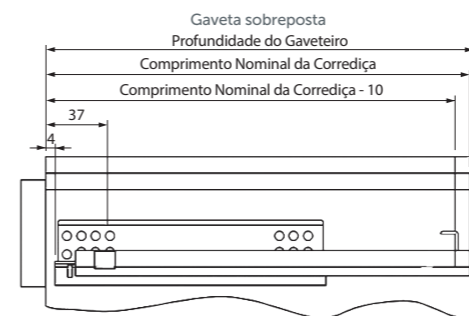

Trilho Magic

Discreto, resistente e com tecnologia de amortecimento durante o fechamento da gaveta. Agrega valor sem aparecer, surpreende.

CARACTERÍSTICAS

Capacidade de carga:

25 kg (distribuídos uniformemente).

Extração total:

Mais comodidade na utilização.

- Discreto, não aparece na lateral da gaveta.

- Acabamento zincado.

- Sistema de amortecimento no fechamento, freia e puxa a gaveta suavemente até seu fechamento total com mais conforto.

- Ajuste da gaveta permite alinhar as folgas e nivelar as frentes.

Vista da parte inferior da gaveta

Comprimento Nominal - 10	350	400	450	500
A mm	280	305	330	355