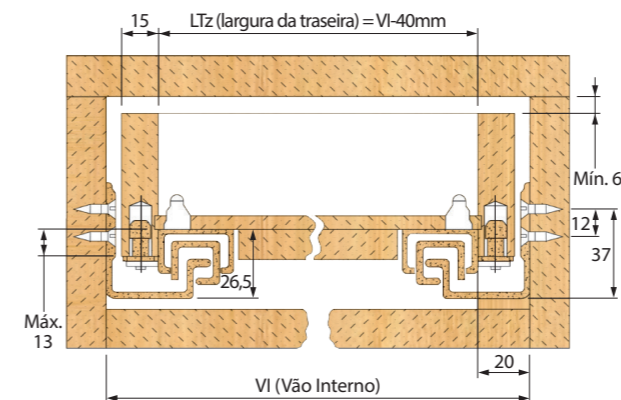

Trilho Magic

Discreto, resistente e com tecnologia de amortecimento durante o fechamento da gaveta. Agrega valor sem aparecer, surpreende.

CARACTERÍSTICAS

Capacidade de carga:

25 kg (distribuídos uniformemente).

Extração total:

Mais comodidade na utilização.

- Discreto, não aparece na lateral da gaveta.

- Acabamento zincado.

- Sistema de amortecimento no fechamento, freia e puxa a gaveta suavemente até seu fechamento total com mais conforto.

- Ajuste da gaveta permite alinhar as folgas e nivelar as frentes.

Vista da parte inferior da gaveta

Comprimento Nominal - 10	350	400	450	500
A mm	280	305	330	355