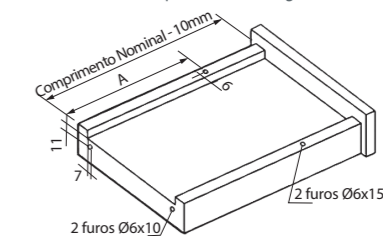

Trilho Magic

Discreto, resistente e com tecnologia de amortecimento durante o fechamento da gaveta. Agrega valor sem aparecer, surpreende.

CARACTERÍSTICAS

Capacidade de carga:

25 kg (distribuídos uniformemente).

Extração total:

Mais comodidade na utilização.

- Discreto, não aparece na lateral da gaveta.

- Acabamento zincado.

- Sistema de amortecimento no fechamento, freia e puxa a gaveta suavemente até seu fechamento total com mais conforto.

- Ajuste da gaveta permite alinhar as folgas e nivelar as frentes.

Vista da parte inferior da gaveta

Comprimento Nominal - 10	350	400	450	500
A mm	280	305	330	355