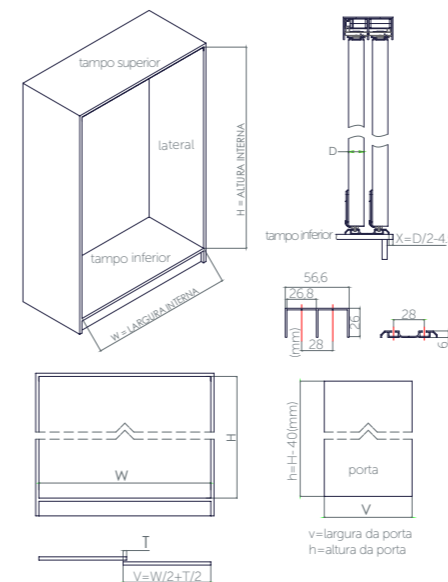

Sistema de Correr **Easy Soft 50**

Sistema de correr desenvolvido para proporcionar maior conforto e praticidade tanto de instalação quanto de movimentação. Sistema de amortecimento exclusivo, que confere suavidade e conforto ao movimentar as portas.

CARACTERÍSTICAS

- Sistema para montagem de porta de correr com 2 ou 3 folhas de madeira ou alumínio.
- Sistema de amortecimento que garante suavidade no fechamento das folhas.
- Movimento suave devido ao sistema de rolamento.
- O sistema é embutido.
- Suporta folhas de até 50 kg.
- Além do rolamento, as roldanas são projetadas em polímero auto-lubrificante (POM), que também garante deslizamento suave e evita a quebra da roda.
- Sistema de regulagem oblíquo, que confere maior rapidez e facilidade para a regulagem.
- Mola antidescarrilhamento, projetada para longa durabilidade e eficiência de desempenho.

MONTAGEM

1-dimensões e trilhos

2-instalação e furação

3-ajustes