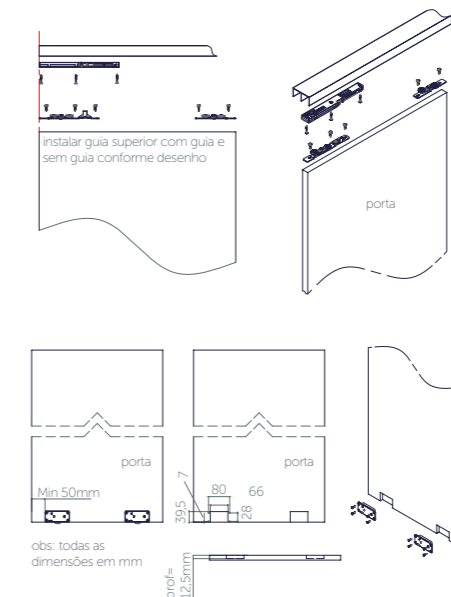

CARACTERÍSTICAS

- Sistema para montagem de porta de correr com 2 ou 3 folhas de madeira ou alumínio.
- Sistema de amortecimento que garante suavidade no fechamento das folhas.
- Movimento suave devido ao sistema de rolamento.
- O sistema é embutido.
- Suporta folhas de até 50 kg.
- Além do rolamento, as roldanas são projetadas em polímero auto-lubrificante (POM), que também garante deslizamento suave e evita a quebra da roda.
- Sistema de regulagem oblíquo, que confere maior rapidez e facilidade para a regulagem.
- Mola antidescarrilhamento, projetada para longa durabilidade e eficiência de desempenho.

MONTAGEM

1-dimensões e trilhos

2-instalação e furação

3-ajustes